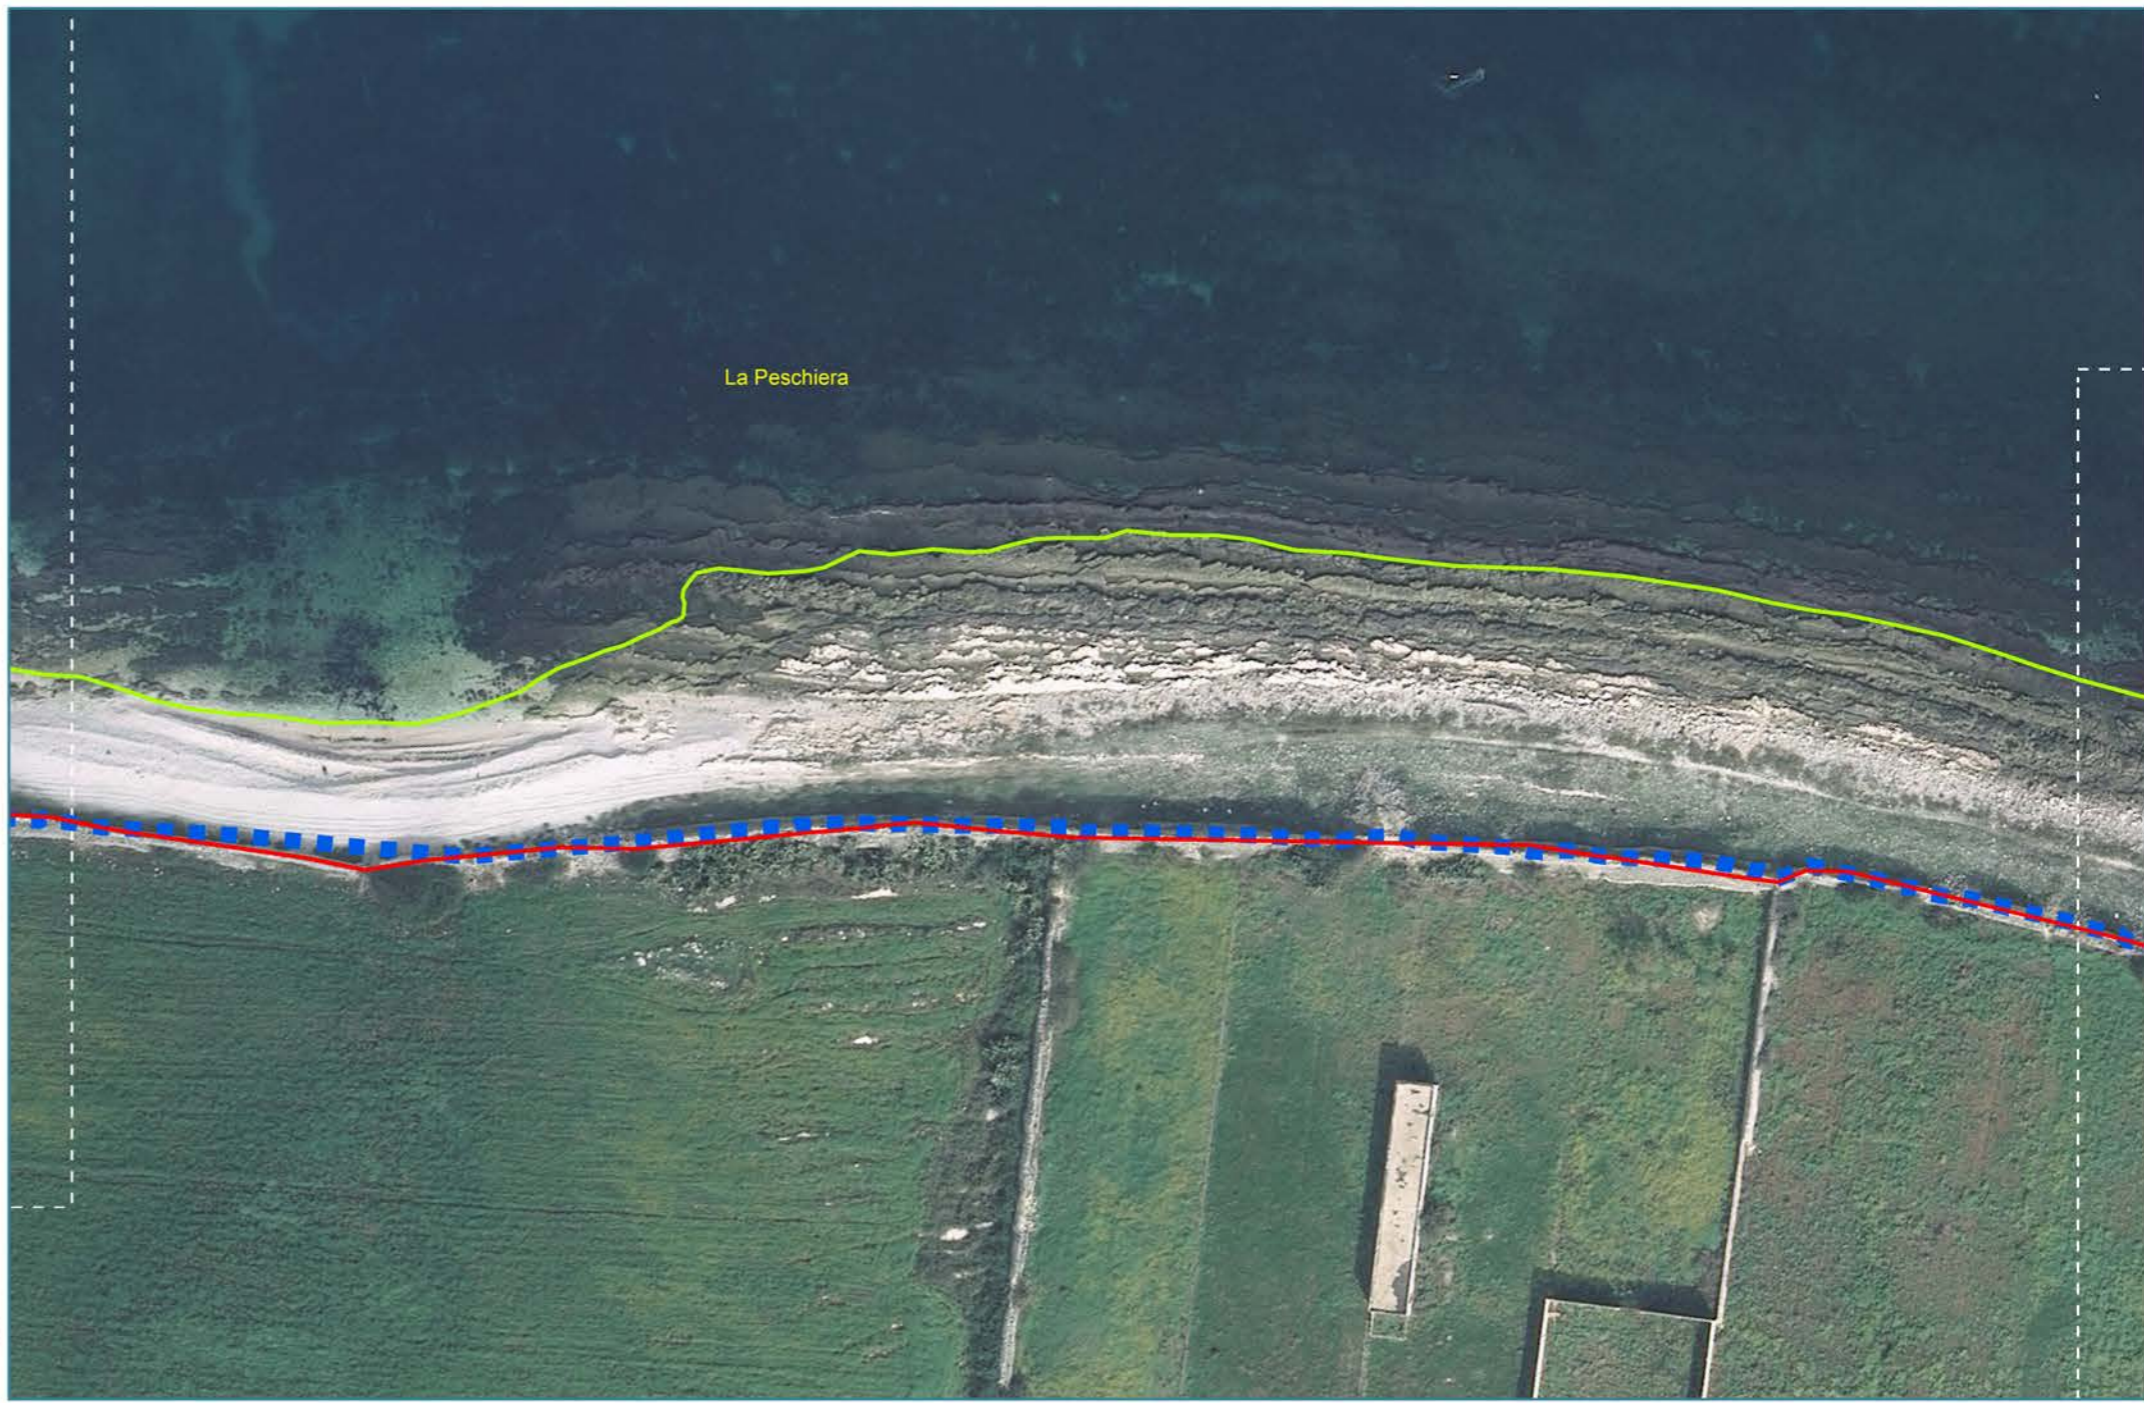

Legenda:

- Linea di costa
- Dividente Demaniale Vigente
- Proposta di modifica della Dividente Demaniale
- Limiti Comunali

PROPOSTA DI MODIFICA DELLA DIVIDENTE DEMANIALE DEL COMUNE DI GIOVINAZZO

TAV. DD.17