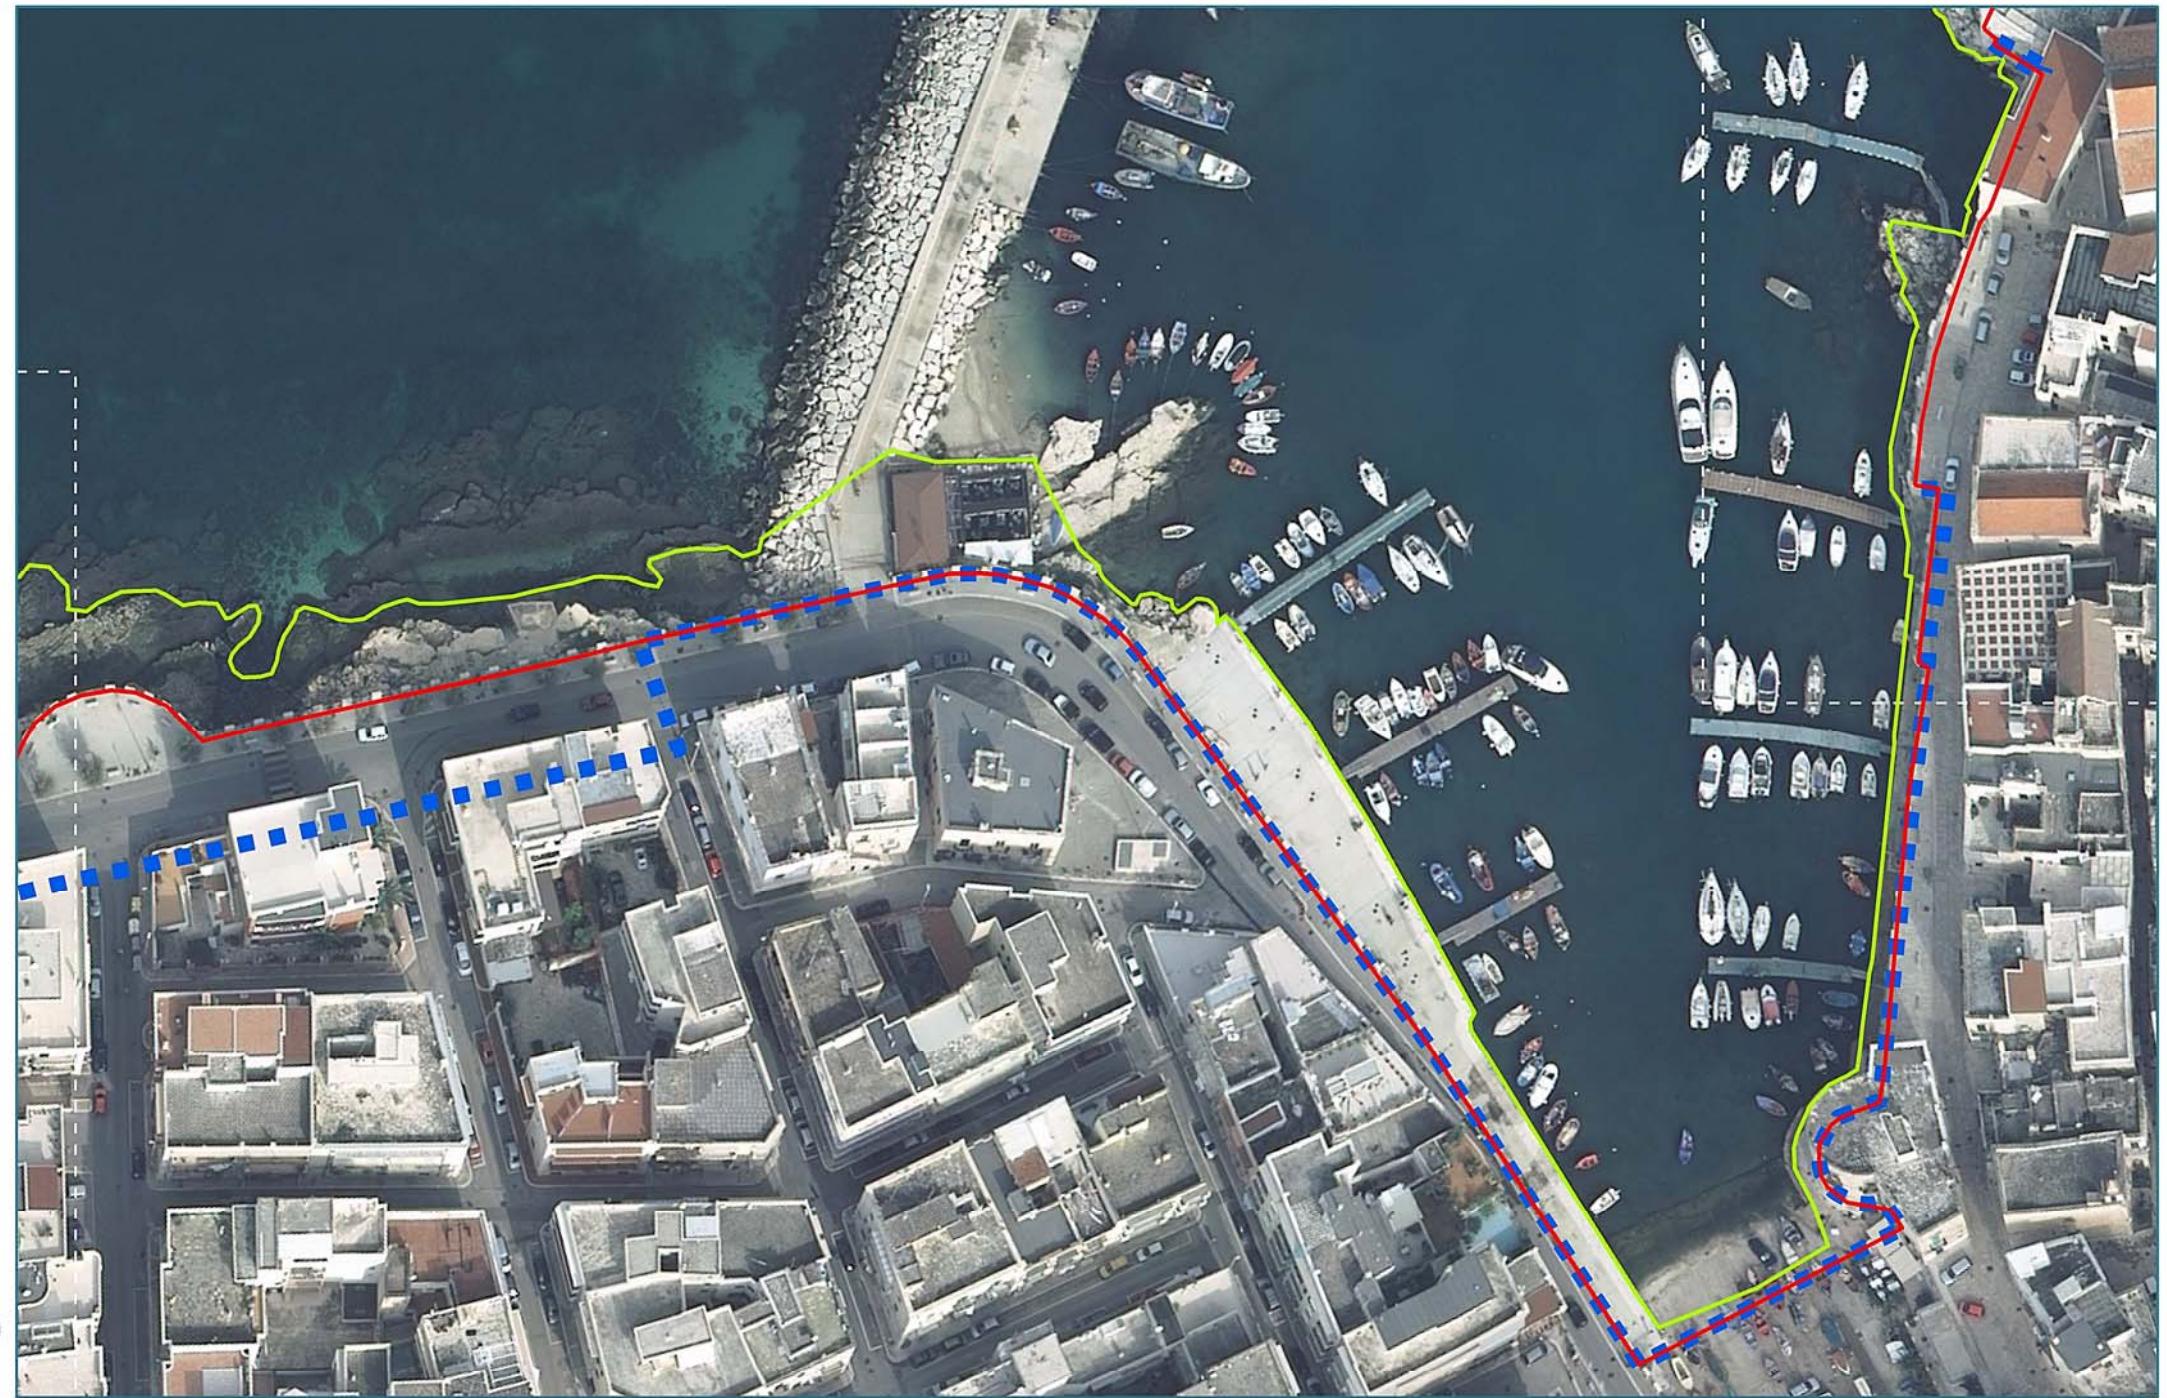

SCALA 1:1 000

Metri

PROPOSTA DI MODIFICA DELLA DIVIDENTE DEMANIALE DEL COMUNE DI GIOVINAZZO

TAV. DD.8

Legenda:

-  Linea di costa
-  Dividente Demaniale Vigente
-  Proposta di modifica della Dividente Demaniale
-  Limiti Comunali