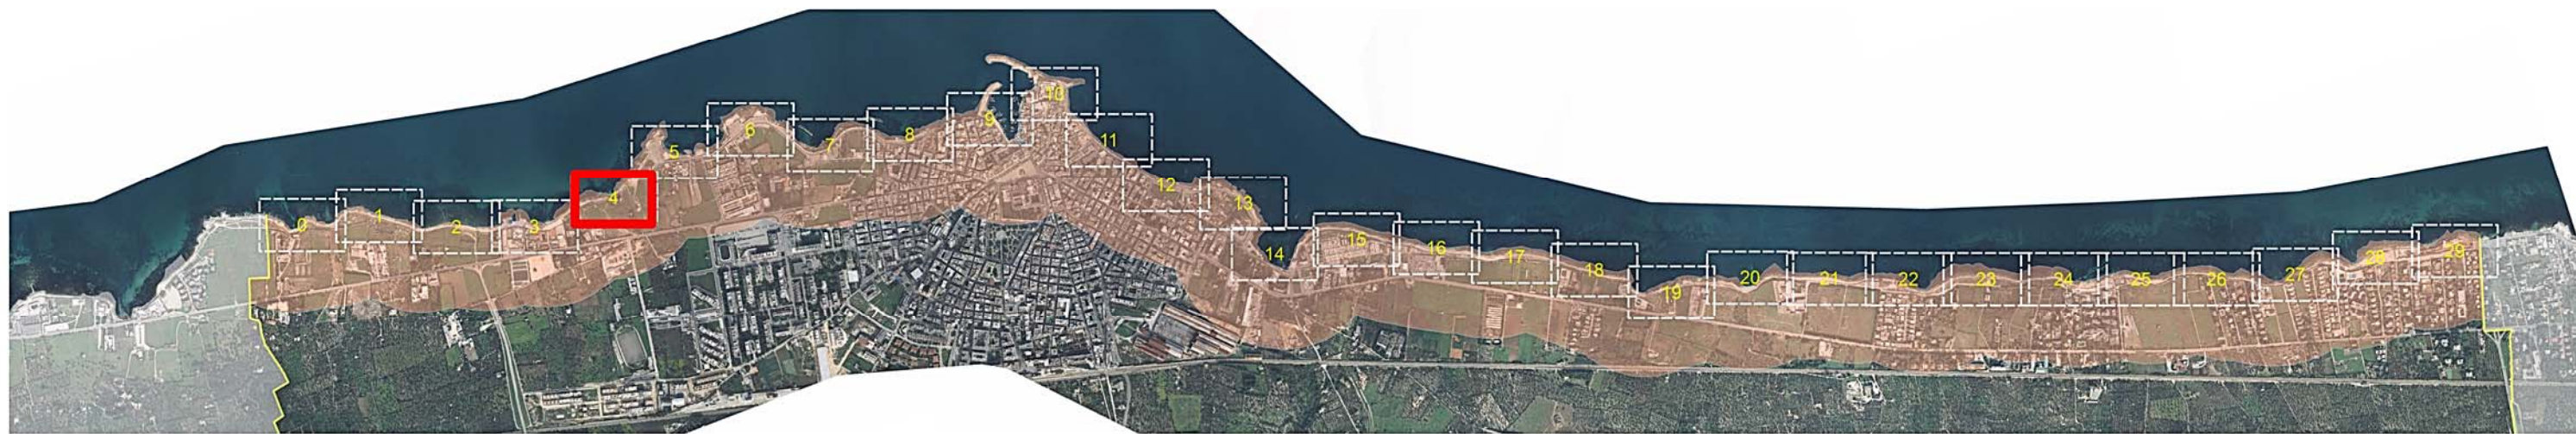

Legenda:

- Linea di costa
- Dividente Demaniale Vigente
- Proposta di modifica della Dividente Demaniale
- Limiti Comunali

PROPOSTA DI MODIFICA DELLA DIVIDENTE DEMANIALE DEL COMUNE DI GIOVINAZZO

TAV. DD.4