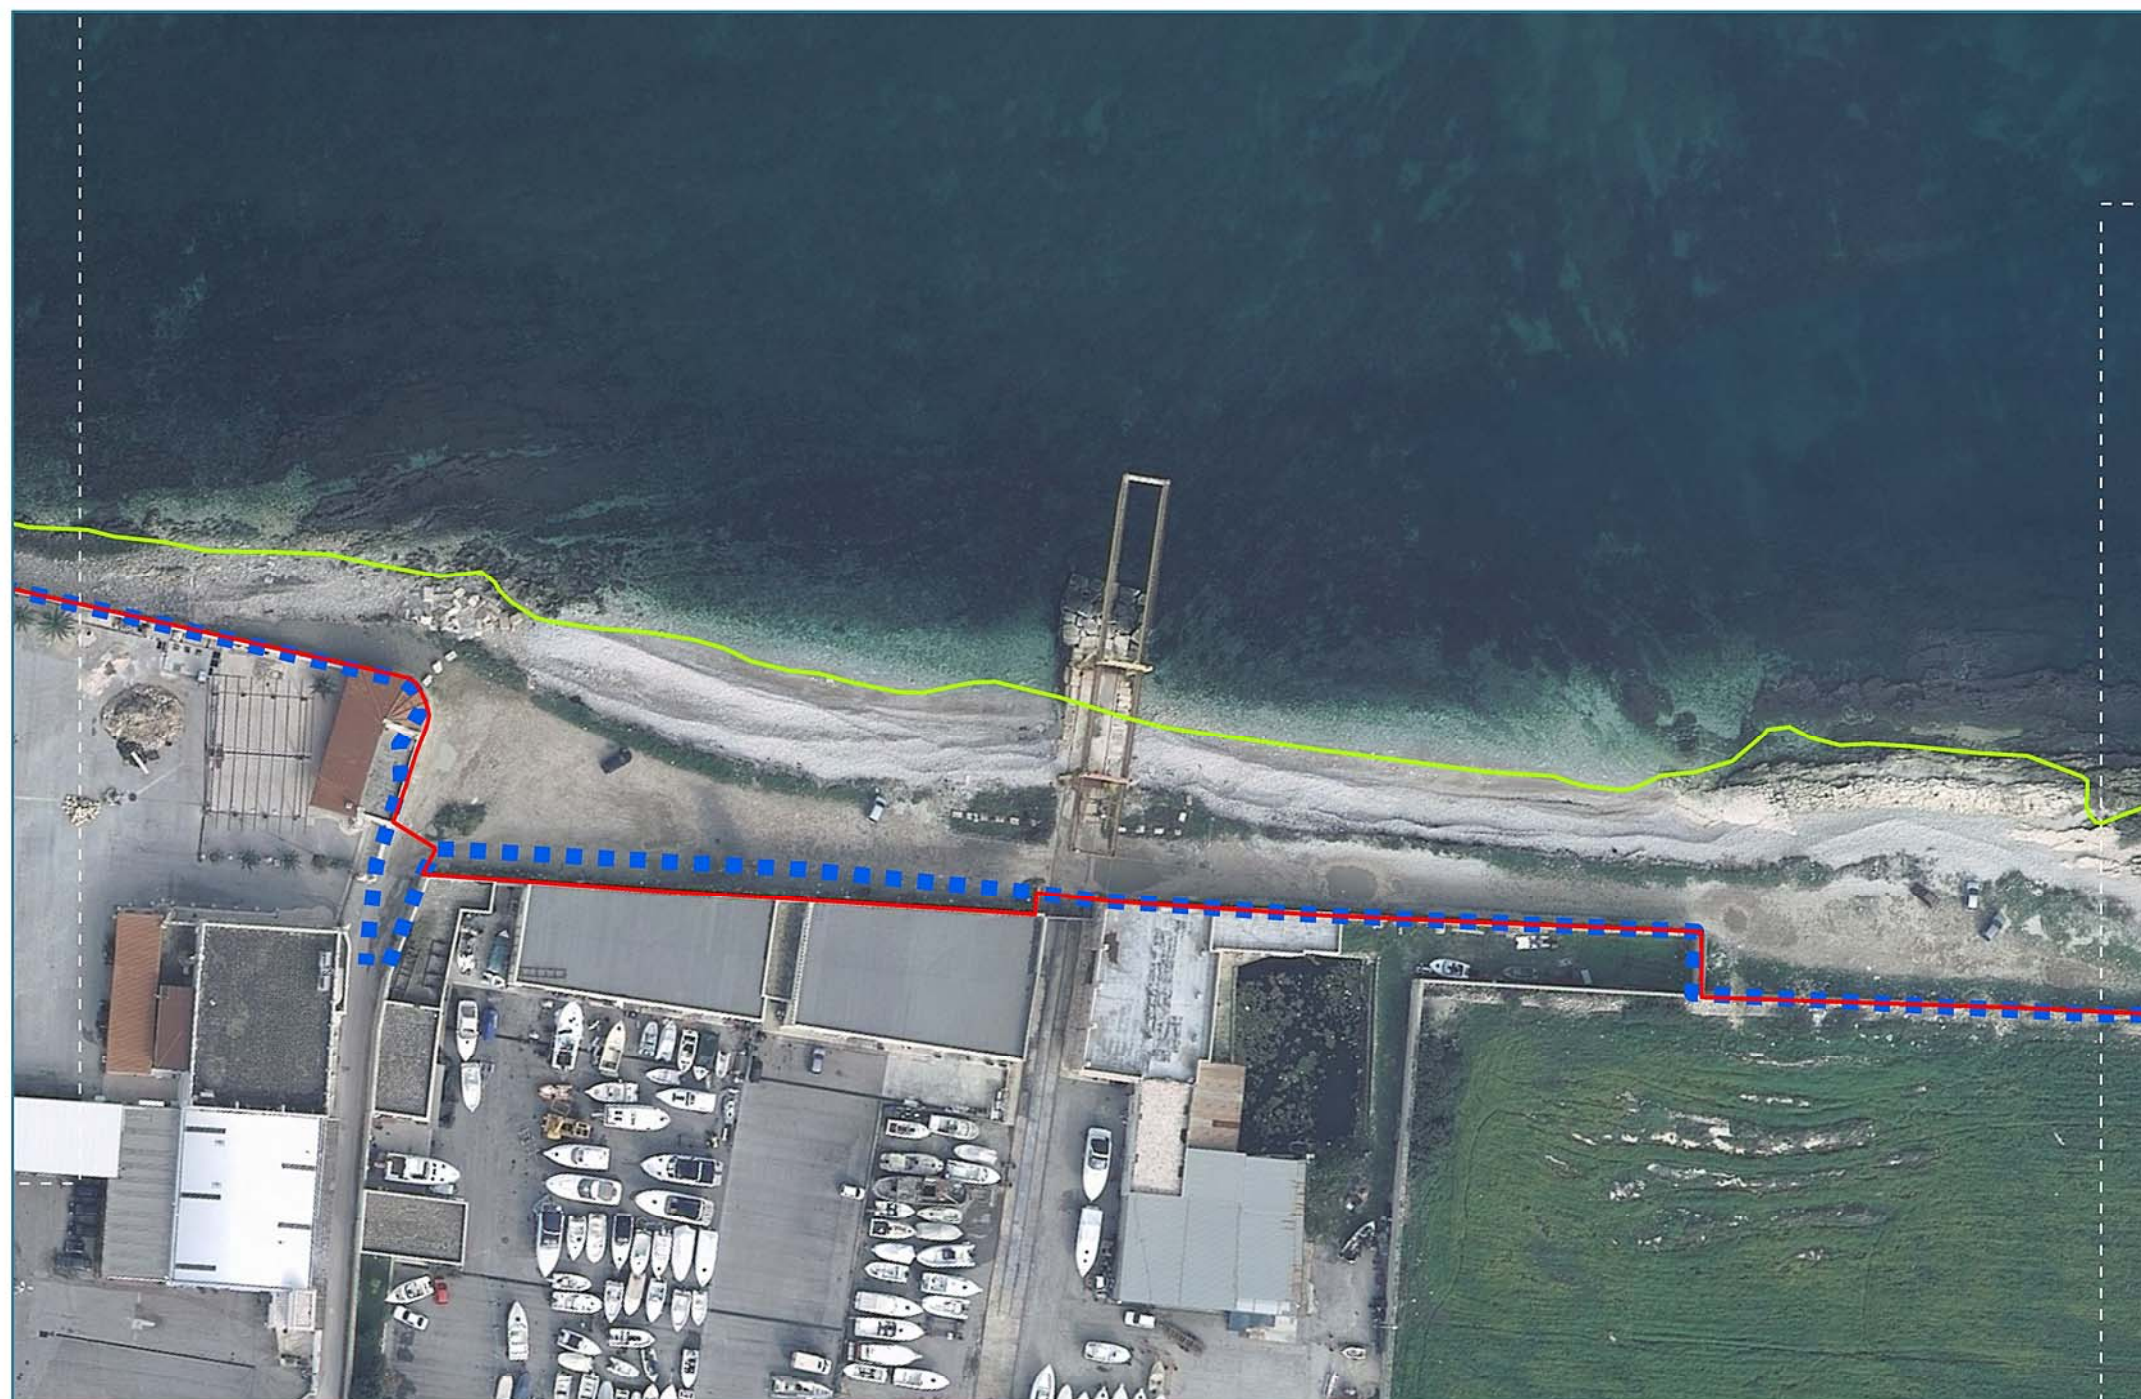

SCALA 1:1 000

Metri

PROPOSTA DI MODIFICA DELLA DIVIDENTE DEMANIALE DEL COMUNE DI GIOVINAZZO

TAV. DD.15

Legenda:

- Linea di costa
- ■ ■ ■ Dividente Demaniale Vigente
- Proposta di modifica della Dividente Demaniale
- Limiti Comunali