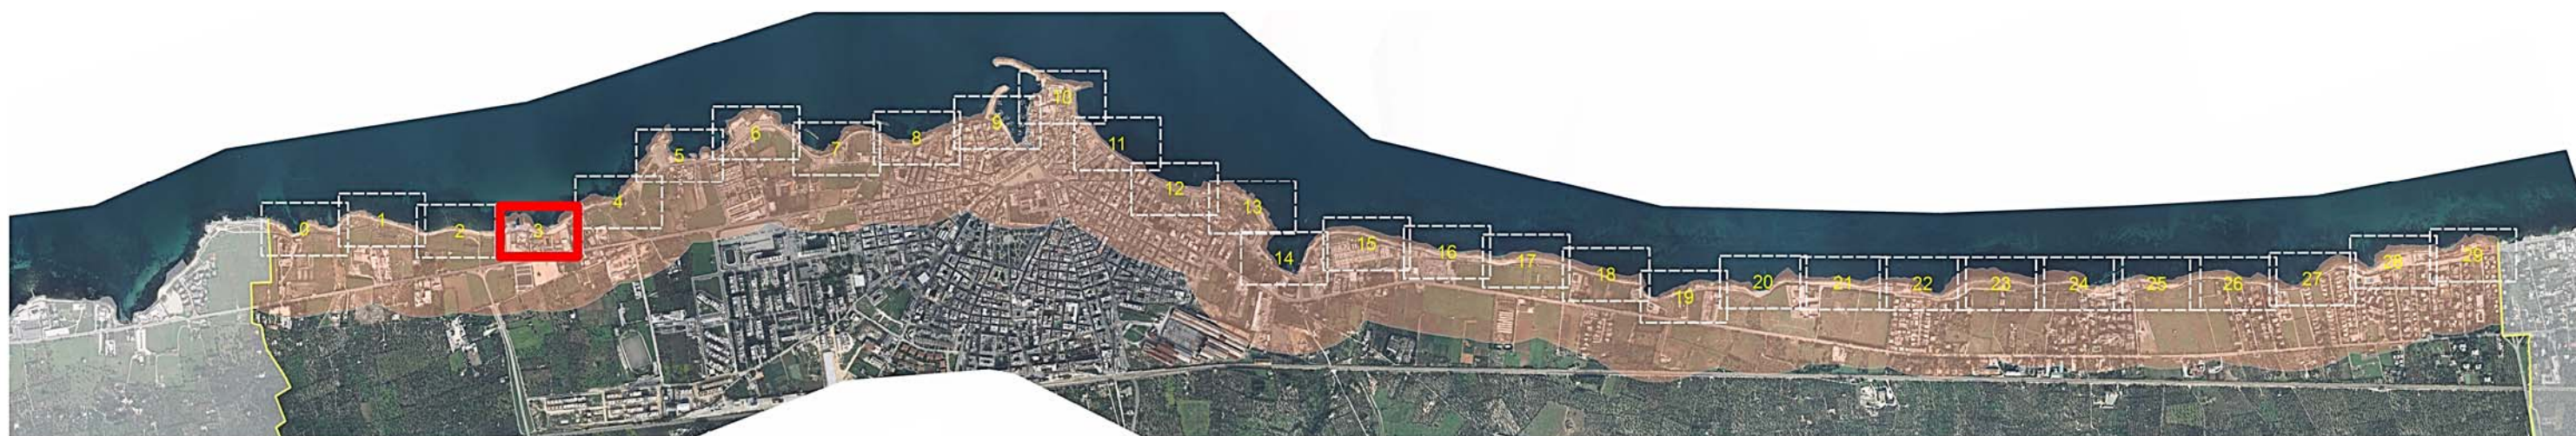

Legenda:

-  Linea di costa
-  Dividente Demaniale Vigente
-  Proposta di modifica della Dividente Demaniale
-  Limiti Comunali

SCALA 1:1 000

Metri

PROPOSTA DI MODIFICA DELLA DIVIDENTE DEMANIALE DEL COMUNE DI GIOVINAZZO

TAV. DD.2

Legenda:

- Linea di costa
- ■ ■ ■ Dividente Demaniale Vigente
- Proposta di modifica della Dividente Demaniale
- Limiti Comunali

SCALA 1:1 000

0 12,5 25 50 75 100

Metri

PROPOSTA DI MODIFICA DELLA DIVIDENTE DEMANIALE DEL COMUNE DI GIOVINAZZO