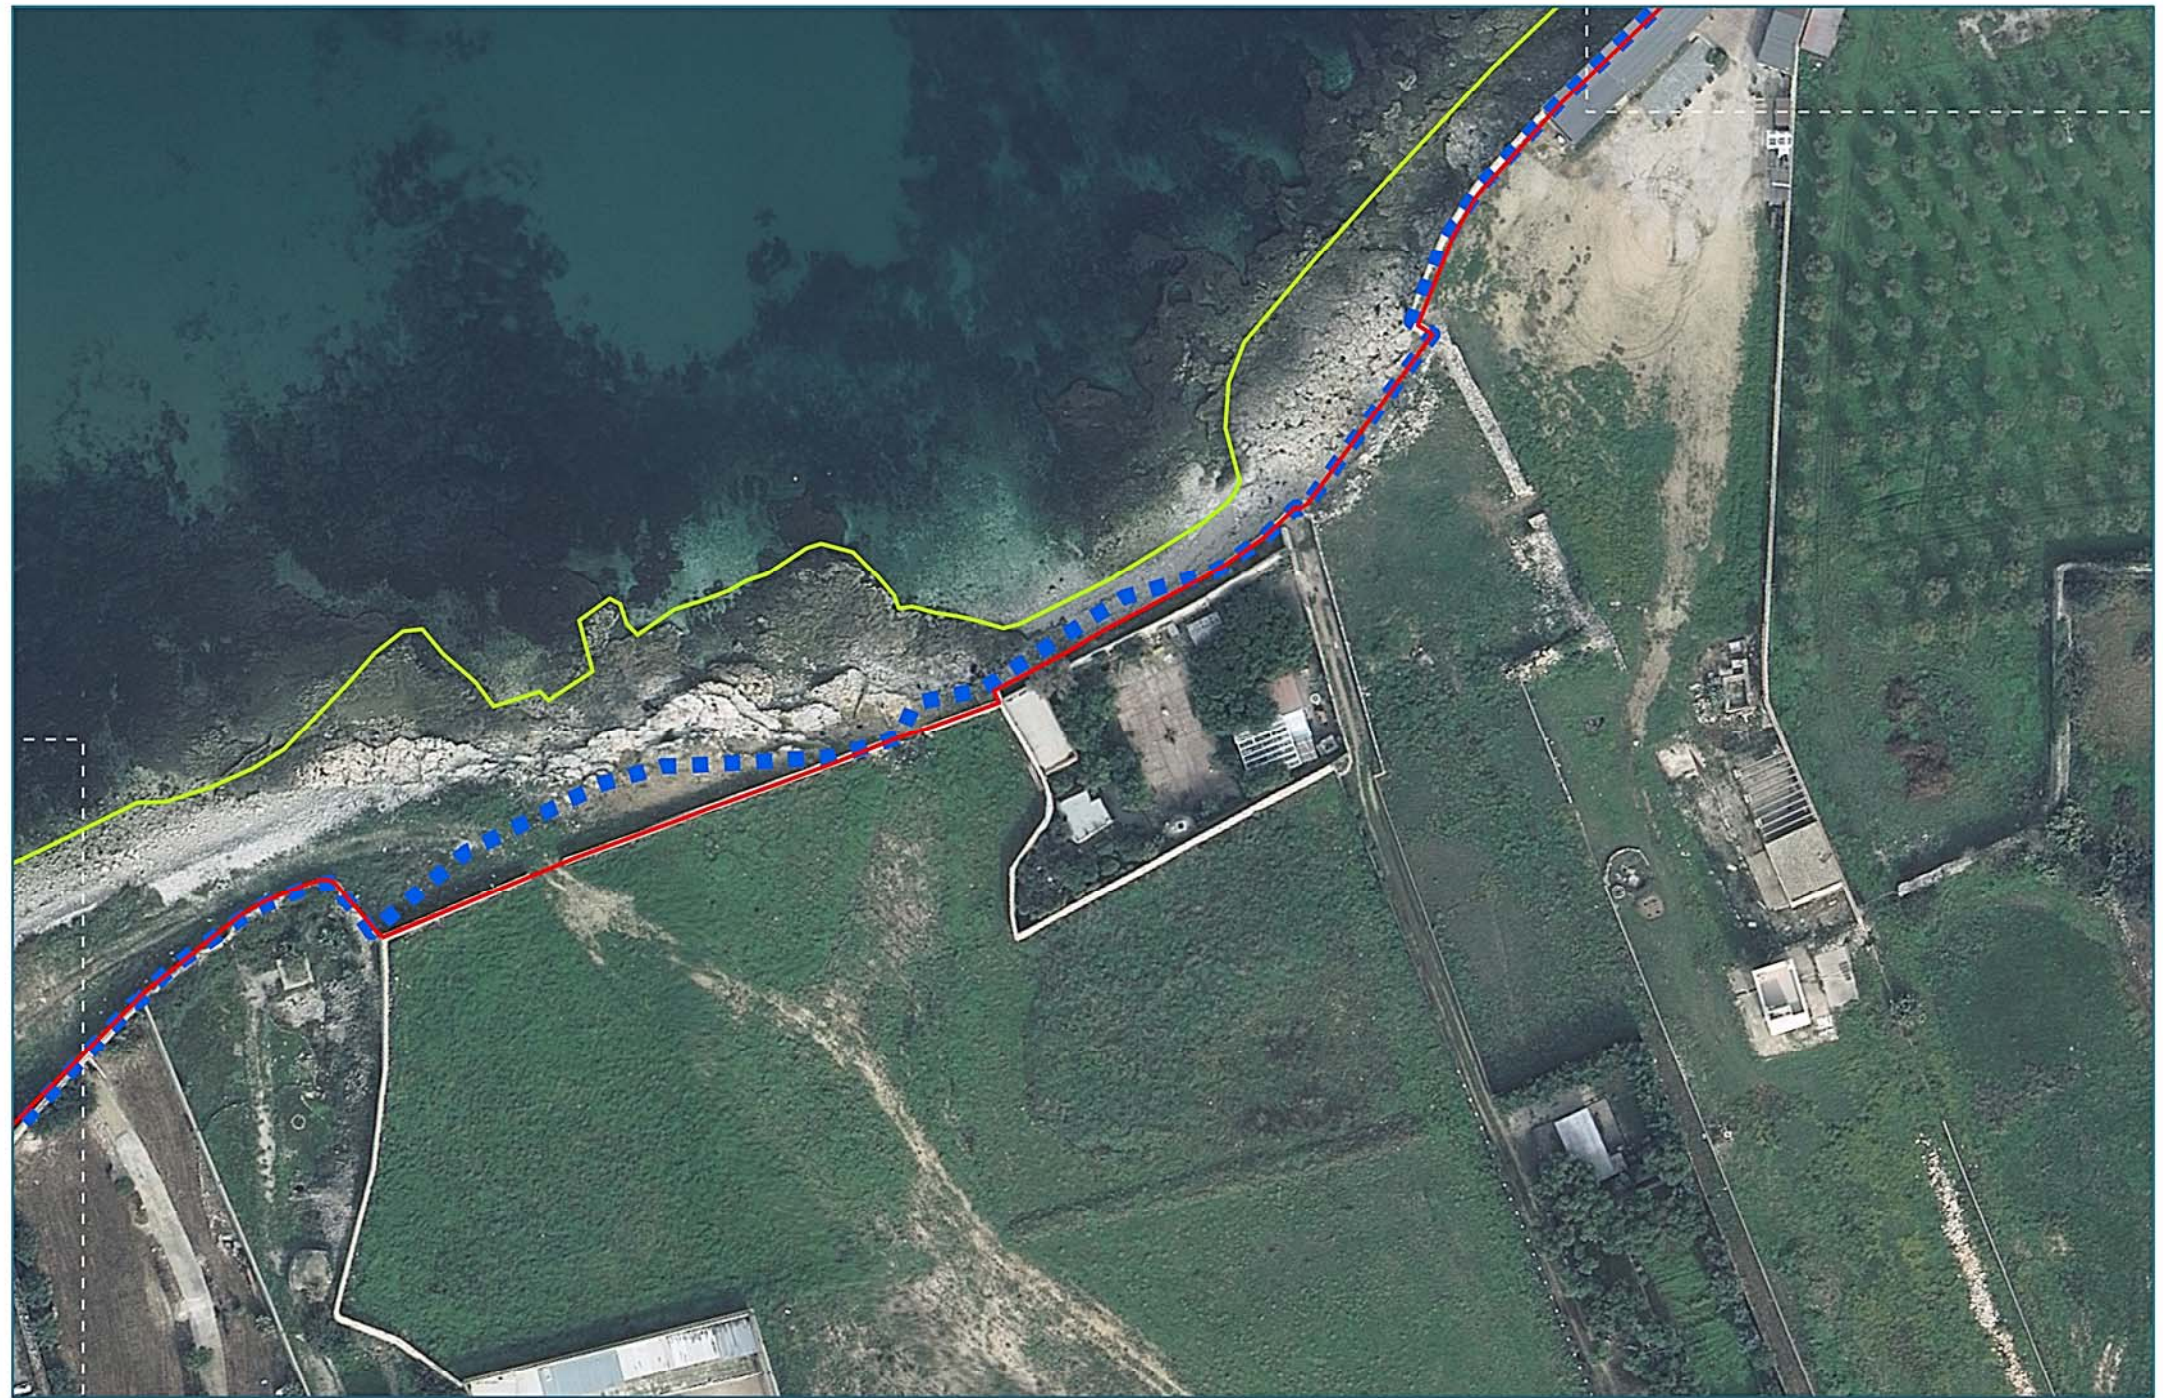

Legenda:

- Linea di costa
- Dividente Demaniale Vigente
- Proposta di modifica della Dividente Demaniale
- Limiti Comunali

PROPOSTA DI MODIFICA DELLA DIVIDENTE DEMANIALE DEL COMUNE DI GIOVINAZZO

TAV. DD.4